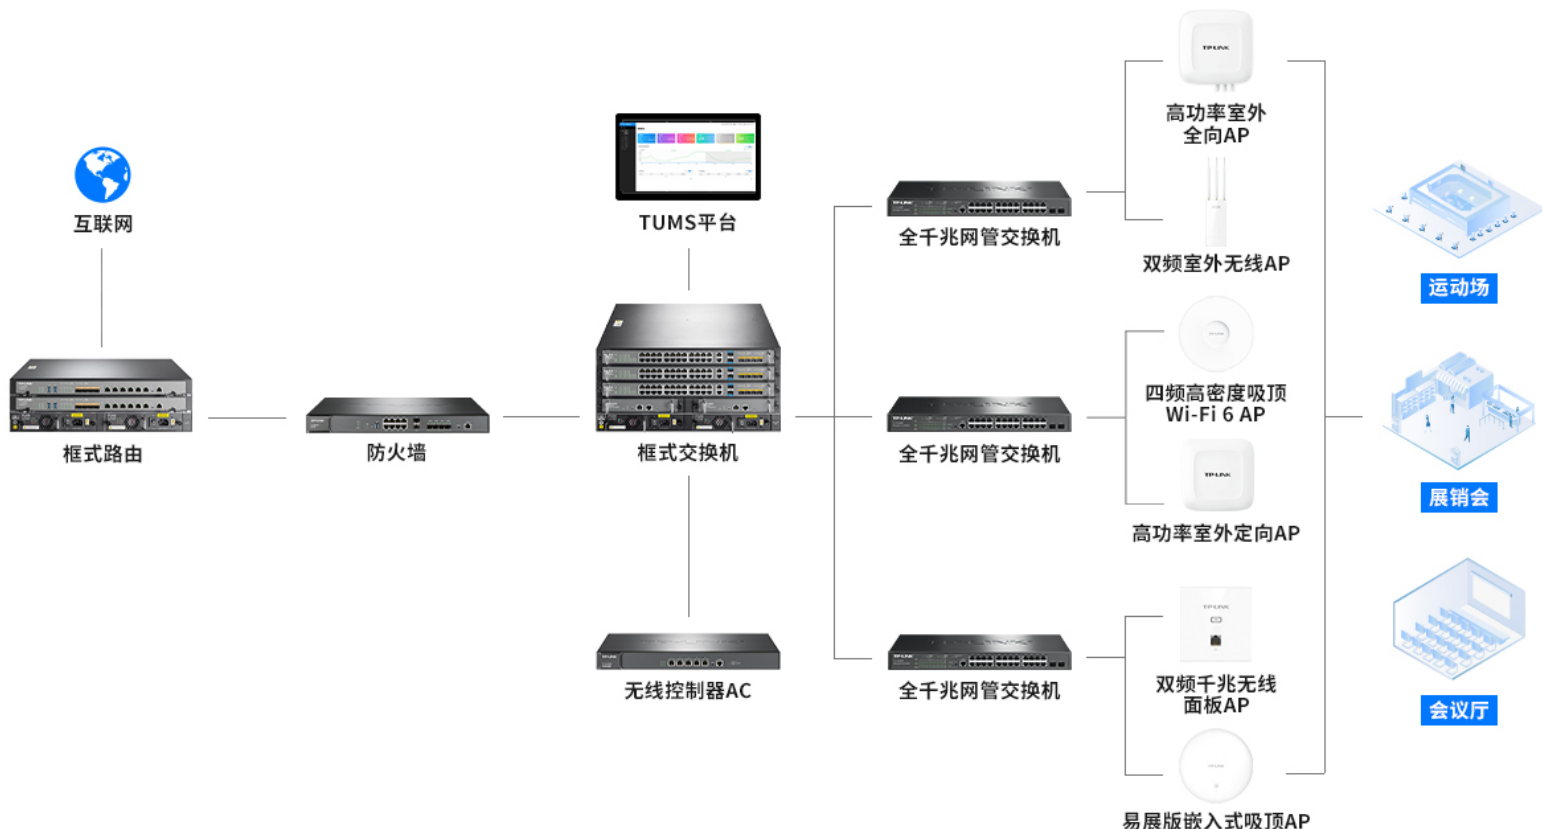

接入设备

600 台

无线速率

5378 Mbps

* 以 TL-XAP5407GC-PoE/DC 易展版为例，不同机型终端接入数和无线速率可能存在差异，请以实际机型为准。

关键节点冗余备份， 核心网络稳定可靠。

TP-LINK核心设备的主控板、业务板、电源等关键部件均采用冗余备份设计，且所有模块均支持热插拔，降低了设备宕机和业务中断风险，大幅提升系统可靠性。

支持3个业务板

通过智能堆叠技术协同工作，实现负载分担和互相备份。当主用业务板出现故障时，数据和业务即可迅速切换至备用业务板。

提供2个主控板

支持主备份和热插拔。当主用主控板出现故障时，备用主控板可迅速接管业务。

提供2个电源模块

支持冗余备份和热插拔。任意插拔其中一个电源，系统供电不中断。

多重防护机制，守护网络安全。

隔离办公网络和用户网络，有效抵御非法入侵和窃取敏感信息。
 内置企业级防火墙，有效防范多种恶意入侵攻击。
 一人一号通过 web 认证上网，网络行为可查询可追溯。
 支持上网行为管理和上网权限管理，可为不同角色分配不同上网带宽，保障各类业务正常运行。

Portal网页认证，助力无线宣传。

高密度场所公共区域使用 portal 认证上网，一键点击即可完成认证。
 登陆界面及认证完成页面，可精准推送策划方相关信息或广告，有助于推广形象，助力无线网络营销。

TP-LINK高密度网络方案

多种高密度场景， 高速Wi-Fi 6覆盖。

大型体育馆 / 音乐节

多为室外场景，区域面积较大，终端密度极高，有大量视频分享或直播需求；
多台高功率室外定向 AP；
内置 13dBi 高增益天线，30°无线定向覆盖，满足远距离无线覆盖需求，
还可根据实际环境调整 AP 发射功率，提高无线稳定性。

中国婴童产品博览会

博览会共设四个展厅，室内展览面积3万平方米。使用TP-LINK高功率AP+无线控制器+万兆企业路由器+框式交换机实现无线信号满格覆盖。

梅塔特隆电音节

TP-LINK双频吸顶AP+万兆上联交换机+企业路由器助力打造优质一体化网络，满足超过10000名乐迷的网络需求。

西双版纳景洪水上市场

222个TP-LINK无线AP+无线控制器+堆叠式三层网管交换机打造一站式无线组网方案。