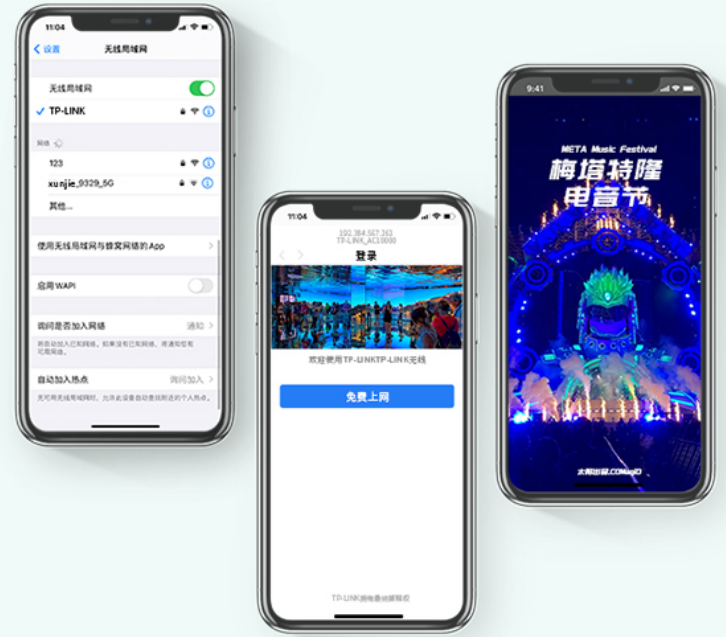

Portal网页认证，助力无线宣传。

高密度场所公共区域使用 portal 认证上网，一键点击即可完成认证。
 登陆界面及认证完成页面，可精准推送策划方相关信息或广告，有助于推广形象，助力无线网络营销。

TP-LINK高密度网络方案

多种高密度场景， 高速Wi-Fi 6覆盖。

大型体育馆 / 音乐节

多为室外场景，区域面积较大，终端密度极高，有大量视频分享或直播需求；
多台高功率室外定向 AP；
内置 13dBi 高增益天线，30°无线定向覆盖，满足远距离无线覆盖需求，
还可根据实际环境调整 AP 发射功率，提高无线稳定性。