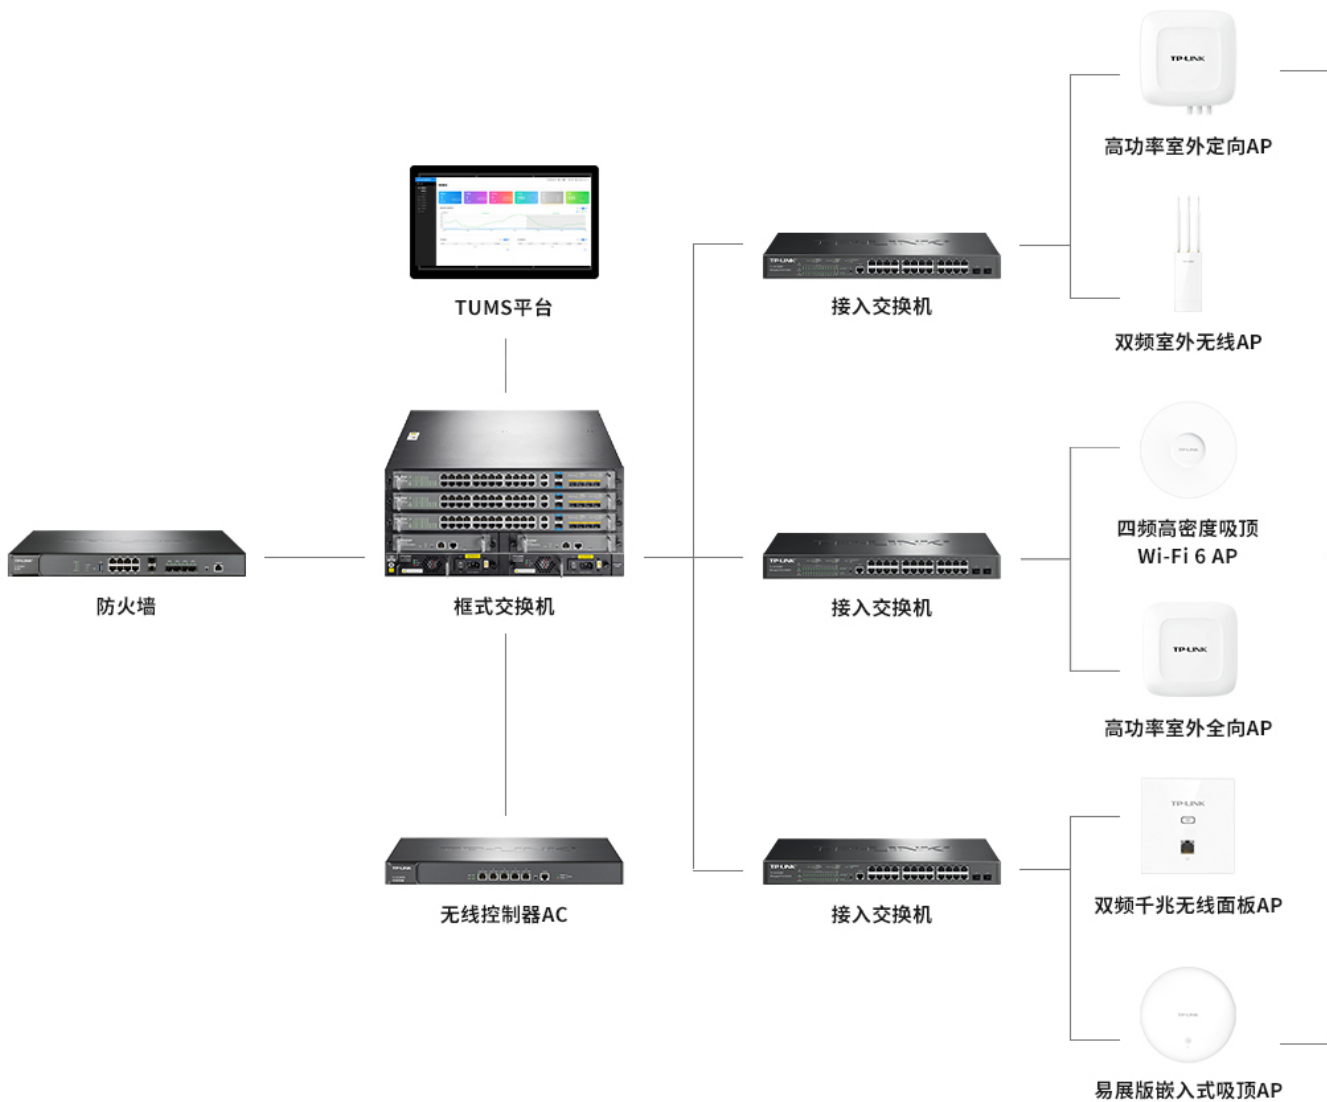

TP-LINK 高密度解决方案

TP-LINK高密度解决方案

高密度环境中人流密度大,无线终端数量多,设备之间的信号重叠、信道干扰严重,传统无线方案不能满足高密度人群的无线接入需求和无线连接体验。TP-LINK 高密度解决方案能为每一个高密度场景提供高速稳定的网络覆盖解决方案,为用户提供优质的无线覆盖服务。

需求分析

大量终端快速接入

人流密集环境中,当大量终端设备同时接入无线网络时,经常出现排队等待的情况,且较长时间都连接不上网络。

无线网络高速稳定

在高密度环境中,用户观看直播,参与大屏弹幕互动,进行VR/AR体验,以及社交分享大量流媒体内容时经常出现卡顿、延迟、掉线的情况。

网络安全多重防护

高密度场景内的上网行为多样,无法规范用户的上网行为,缺少多重网络安全防护机制,则内部网络容易遭受攻击。

高密度解决方案方案拓扑

方案价值优势

多设备同时接入， 高规格无线体验。

无线部署采用高规格 Wi-Fi 6 AP，最多可接入 600 台设备，双频并发，无线速率最高可达 5378Mbps，满足用户高流量上网需求。

同时智能漫游技术能帮助终端设备自动接入到信号质量最好的 AP，有效提升每个用户的使用体验和无线网络的整体性能。

接入设备

600 台

无线速率

5378 Mbps

* 以 TL-XAP5407GC-PoE/DC 易展版为例，不同机型终端接入数和无线速率可能存在差异，请以实际机型为准。

关键节点冗余备份，核心网络稳定可靠

核心设备的主控板、业务板、电源等关键部件均采用冗余备份设计，且所有模块均支持热插拔，降低了设备宕机和业务中断风险，大幅提升系统可靠性。

支持3个业务板

通过智能堆叠技术协同工作，实现负载分担和互相备份。当主用业务板出现故障时，数据和业务可迅速切换至备用业务板。

提供2个主控板

支持主备份和热插拔。当主用主控板出现故障时，备用主控板可迅速接管业务。

提供2个电源模块

支持冗余备份和热插拔。任意插拔其中一个电源，系统供电不中断。

多重防护机制，守护网络安全。

- 隔离办公网络和用户网络，有效抵御非法入侵和窃取敏感信息。
- 内置企业级防火墙，有效防范多种恶意入侵攻击。
- 一人一号通过 web 认证上网，网络行为可查询可追溯。
- 支持上网行为管理和上网权限管理，可为不同角色分配不同上网带宽，保障各类业务正常运行。