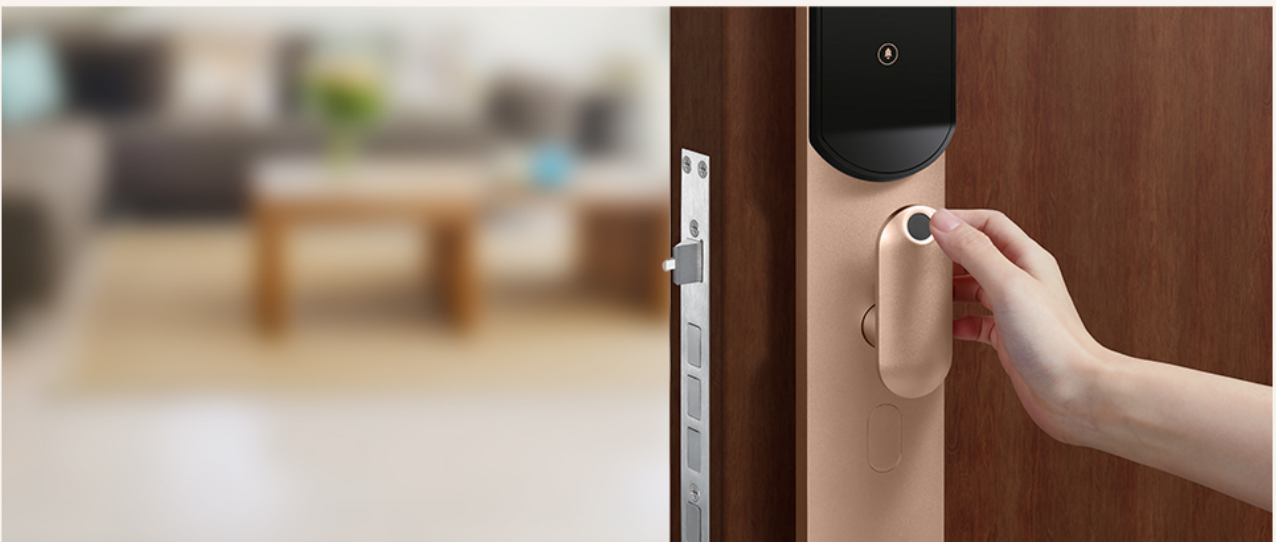

智能门锁， 极速识别。

指纹一触即开，还可临时授权密码，实现远程开门。