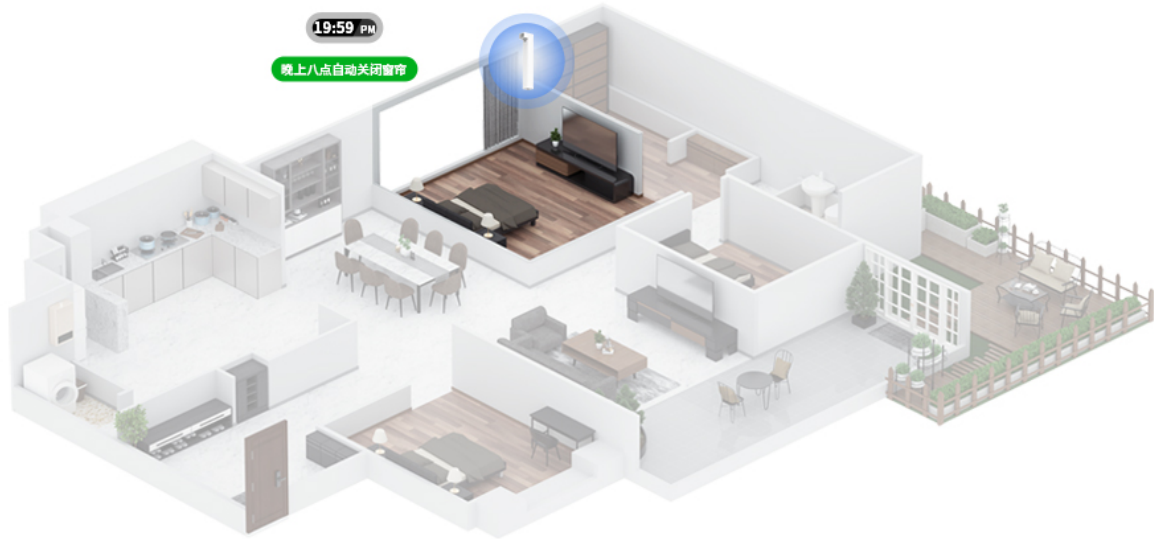

全屋高速 WI-FI 覆盖   智能入户系统   智能安防系统   智能照明系统   **智能遮阳系统**   智能家电控制   智能语音控制

全屋高速 WI-FI 覆盖   智能入户系统   智能安防系统   智能照明系统   智能遮阳系统   **智能家电控制**   智能语音控制