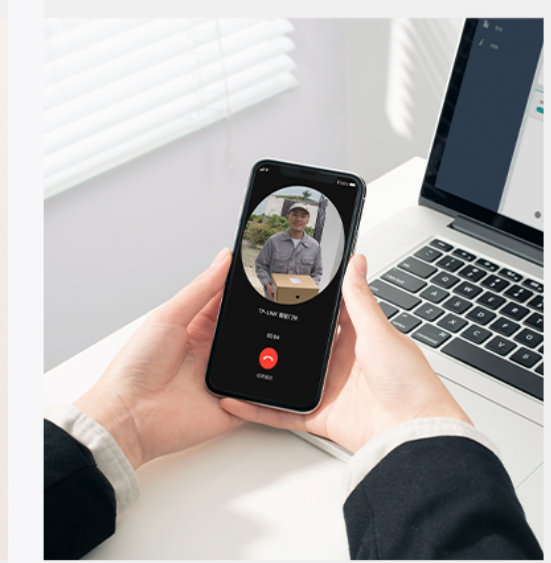

TP-LINK 智能家居解决方案

TP-LINK 推出集高速网络、安全防护、智能家居于一体的解决方案，
实现无线网络全屋覆盖，安防系统时刻守护，
智能家电轻松省心，为客户提供智能化的便捷生活。

现状分析

无线网络体验差

由于房间构局复杂，墙壁遮挡情况严重，容易造成无线信号衰减或盲区。并且智能家居环境中，无线终端数量多且种类复杂，难以保证高并发接入的无线体验。

区域入侵无报警

普通摄像机只有简单的录像功能，陌生人闯入时无法准确识别，并声光报警震慑来人，不能跟踪拍摄保留证据，保障户主人身财产安全。

家电使用不便捷

传统家电不能通过传感器感应触发工作，也无法通过网络接入，不能由手机 app 进行远程开关或者定时操作，家电使用过程比较麻烦。

TP-LINK方案优势

全屋高速Wi-Fi覆盖

畅享高速网络，支持多设备并发。
支持接入各类智能家居，构建稳定可靠智慧家庭。

智能门锁， 极速识别。

指纹一触即开，还可临时授权密码，实现远程开门。

AI智能可视门铃， 24小时在线守护。

一键与访客视频通话，交流方便。
手机远程查看，门口动态一目了然。

智能安防系统， 日夜守护，全家安心。

手机一键查看视频，双向语音沟通便捷。
实时感知门窗开合，有人闯入立即报警。

智能家电， 便享生活。

定时开关，轻松省心。
语音控制，解放双手。
APP操作，远程开关。

人体感应，人来开灯，人走灯灭。
光照感应，自动开合窗帘。

7大智慧系统 全面打造智慧生活

全屋高速 Wi-Fi 覆盖 智能入户系统 智能安防系统 智能照明系统 智能遮阳系统 智能家电控制 智能语音控制